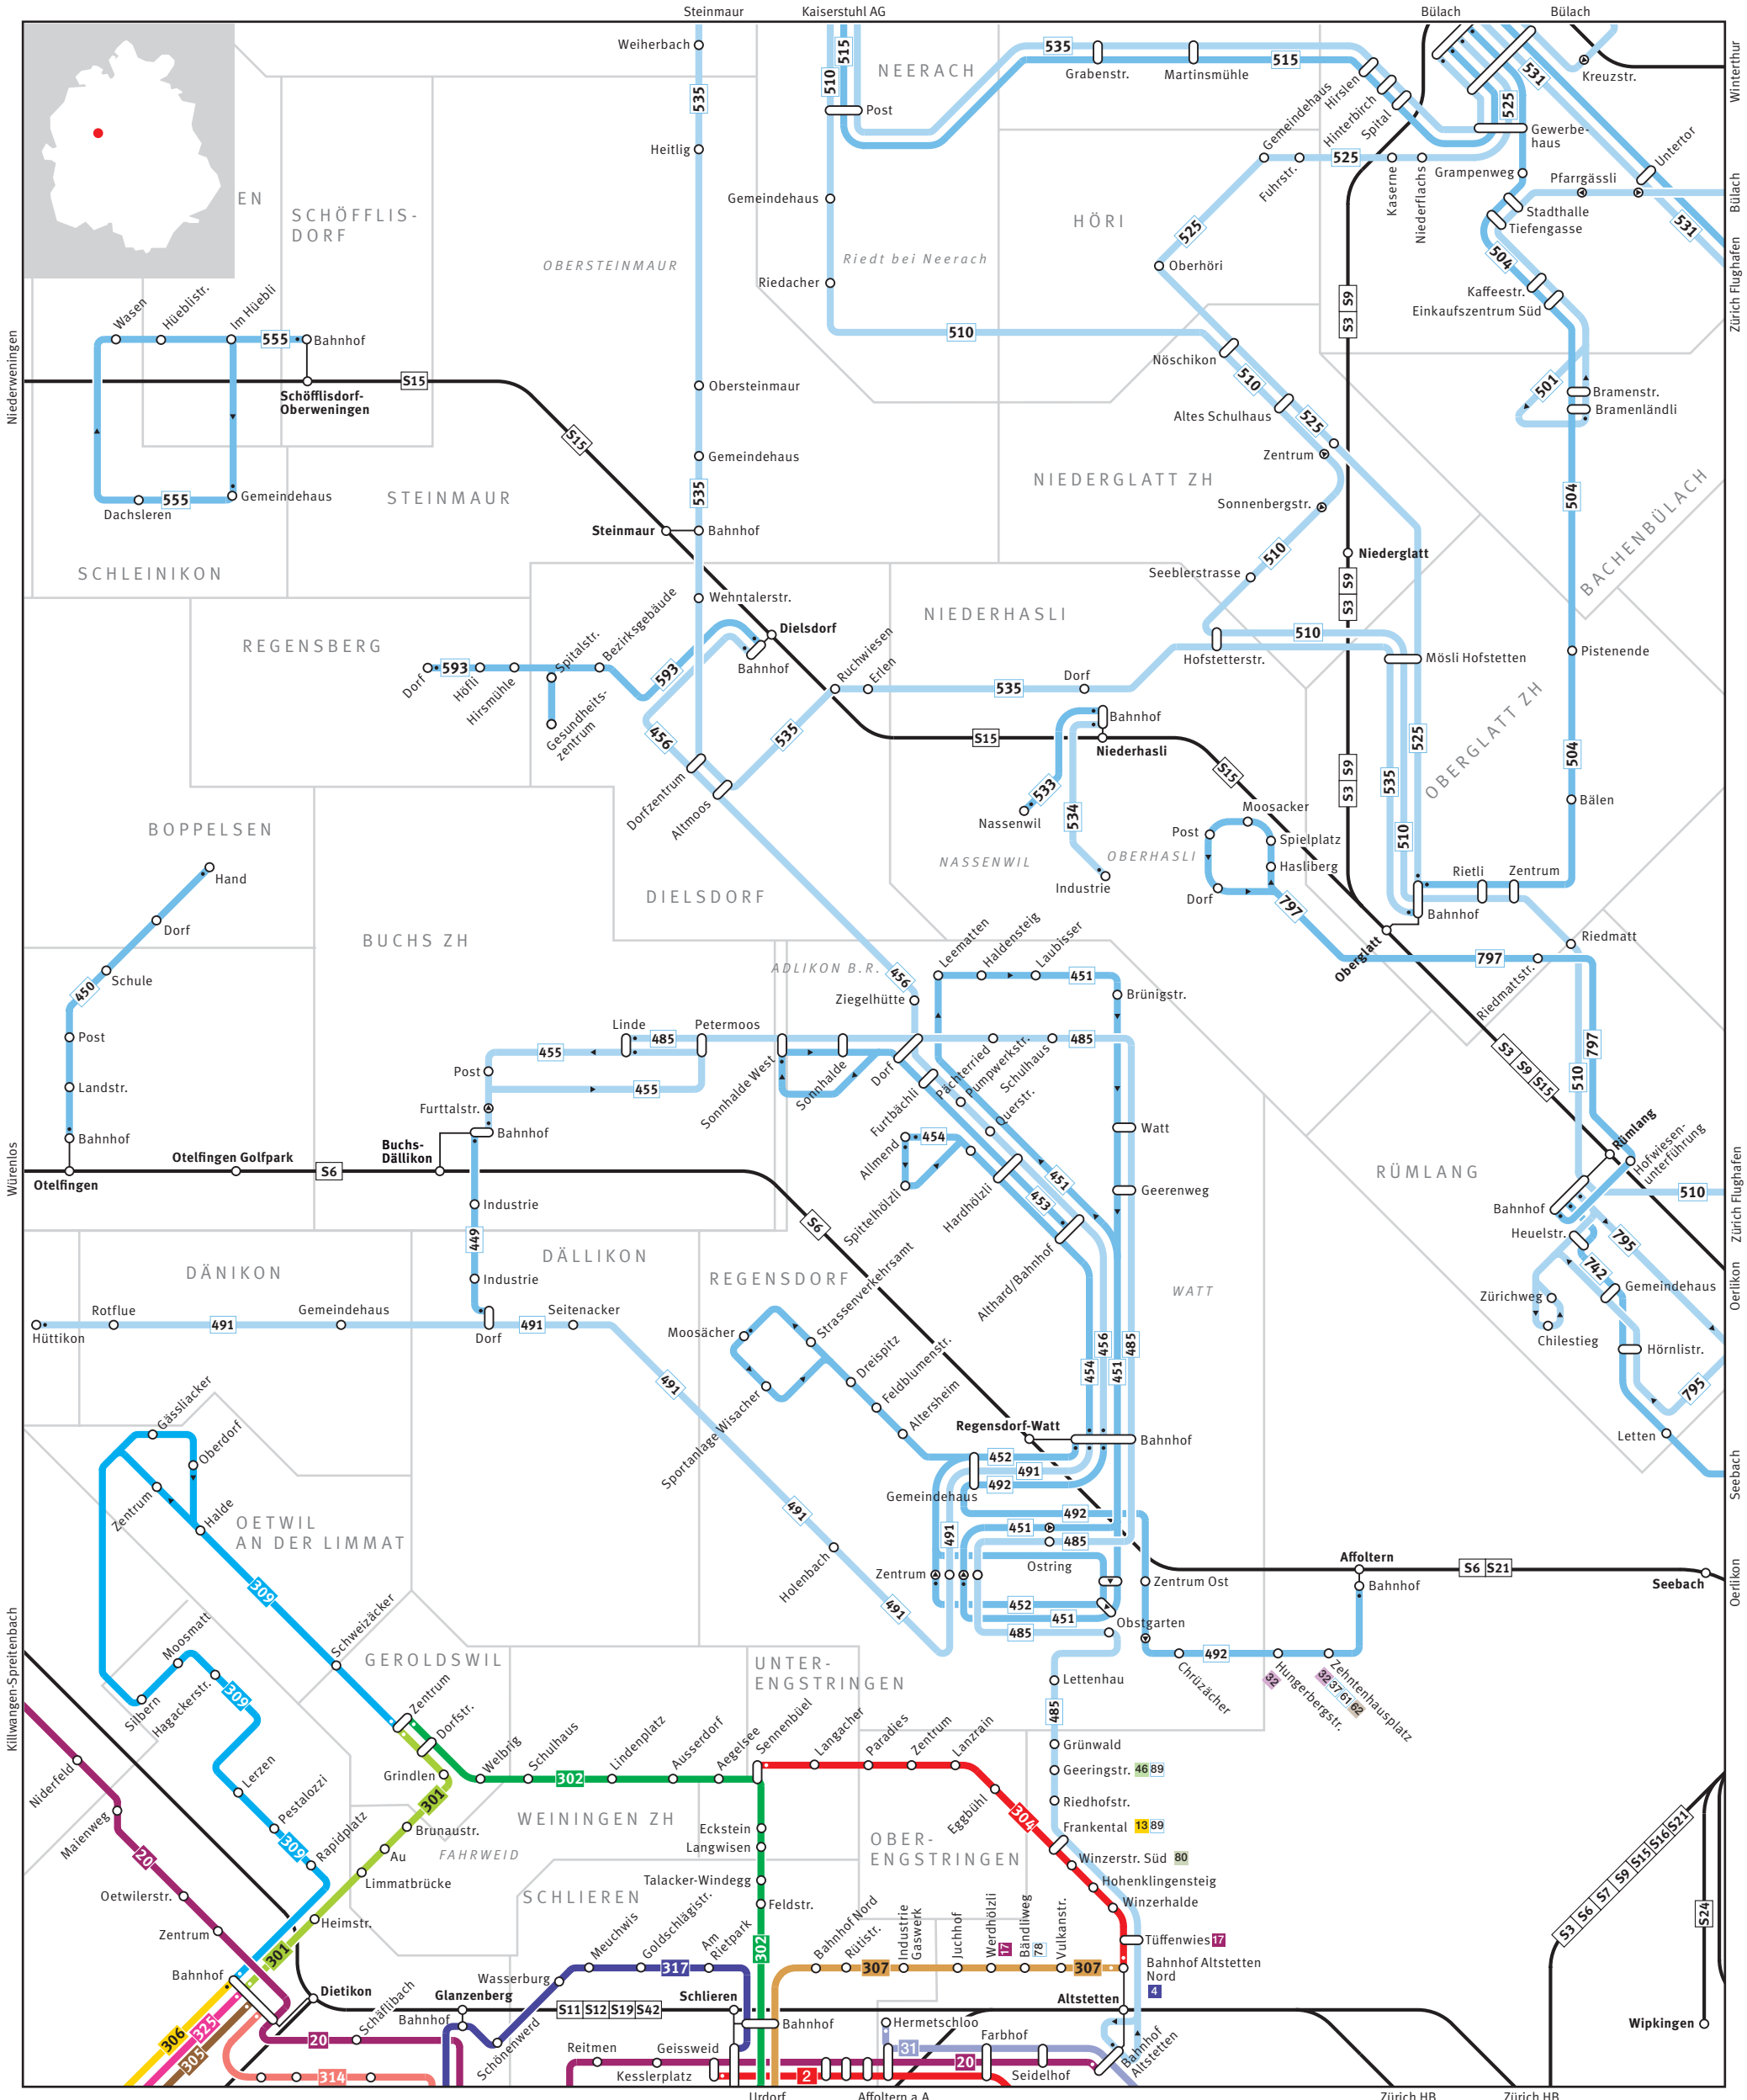

# Regionalnetz | Regional network

ZVV CONTACT  
0800 988 988  
www.zvv.ch

Bus Bus	Haltestelle nur in Pfeilrichtung bedient Bus stop only for direction shown	Endhaltestelle Terminus	S-Bahn-Haltestelle/Bahnhof S-Bahn train stop/station
S-Bahn S-Bahn train	Linie verkehrt nur in einer Richtung Bus only travels in one direction here		Umsteigehaltestelle Bus/Bahn Bus/rail transfer stop
Gemeindegrenze Municipal boundary	ELSAU Gemeindegrenze Name of municipality	GRAFSTAL Ortsname   Place name	Ausserhalb Verbundgebiet Outside ZVV region