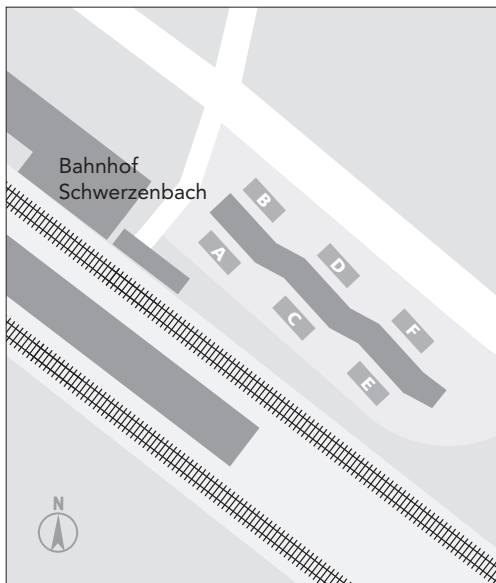

HALTEKANTEN-ZUORDNUNG – SCHWERZENBACH, BAHNHOF

Linie	Richtung	Kante
704	Fällanden – Zürich, Klusplatz	B
704	Volketswil, Hofwiesen	F
705	Benglen, Bodenacher	D
720	Volketswil – Kindhausen – Effretikon, Bahnhof	E
721	Volketswil, Eichstrasse	C
725	Volketswil – Gutenswil – Uster, Bahnhof	A
726	Volketswil, Dorf	C
727	Volketswil – Greifensee, Pfisterhölzli	F
N72	Volketswil – Gutenswil – Wermatswil – Pfäffikon ZH – Hittnau – Saland	A