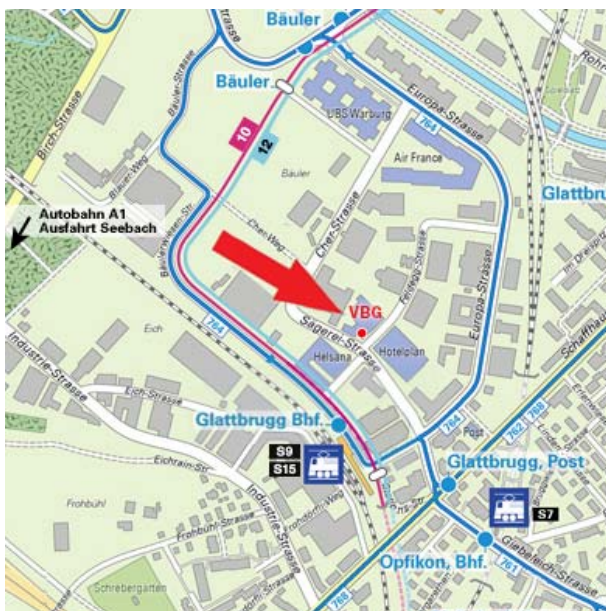

So erreichen Sie uns

Glattalbahn		
Linie 10	Zürich HB - Glattbrugg Bahnhof - Zürich Flughafen	alle 7,5 Min.
Linie 12	Bahnhof Stettbach - Glattbrugg Bahnhof - Zürich Flughafen	alle 15 Min.
S-Bahn		
S9	Uster - Zürich HB - Glattbrugg Bahnhof - Rafz resp. Schaffhausen	alle 30 Min.
S15	Rapperswil - Zürich HB - Glattbrugg Bahnhof - Niederweningen	alle 30 Min.
S7	Rapperswil - Zürich HB - Opfikon Bahnhof - Winterthur	alle 30 Min.
zu Bus		
768	Zürich Flughafen – Glattbrugg Post - Bahnhof Oerlikon	alle 7,5 Min.
zu Fuss		
(S9/S15)	ab Glattbrugg Bahnhof	ca. 5 Min.
(768)	ab Glattbrugg Post	ca. 8 Min.
(S7)	ab Opfikon Bahnhof	ca. 8 Min.
Individualverkehr		
Autobahn A1	Ausfahrt Zürich-Seebach, Glattbrugg, Rümlang	ca. 5 Min.
Autobahn A51	Ausfahrt Glattbrugg, Opfikon, Kloten	ca. 8 Min.