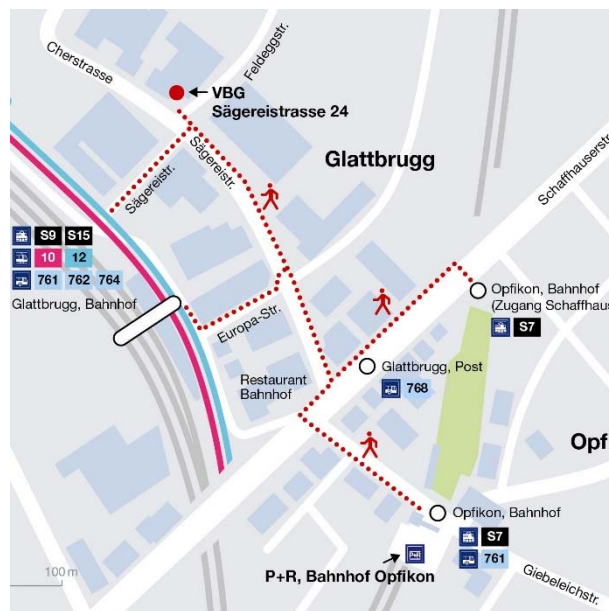

So erreichen Sie uns

Glattalbahn		
Linie 10	Zürich HB - Glattbrugg Bahnhof - Zürich Flughafen	alle 7,5 Min.
Linie 12	Bahnhof Stettbach - Glattbrugg Bahnhof - Zürich Flughafen	alle 15 Min.
S-Bahn		
S9	Uster - Zürich HB - Glattbrugg Bahnhof - Rafz resp. Schaffhausen	alle 30 Min.
S15	Rapperswil - Zürich HB - Glattbrugg Bahnhof - Niederweningen	alle 30 Min.
S7	Rapperswil - Zürich HB - Opfikon Bahnhof - Winterthur	alle 30 Min.
zu Bus		
768	Zürich Flughafen – Glattbrugg Post - Bahnhof Oerlikon	alle 7,5 Min.
zu Fuss		
(S9/S15)	ab Glattbrugg Bahnhof	ca. 5 Min.
(768)	ab Glattbrugg Post	ca. 8 Min.
(S7)	ab Opfikon Bahnhof	ca. 8 Min.
Individualverkehr		
Autobahn A1	Ausfahrt Zürich-Seebach, Glattbrugg, Rümlang	ca. 5 Min.
Autobahn A51	Ausfahrt Glattbrugg, Opfikon, Kloten	ca. 8 Min.