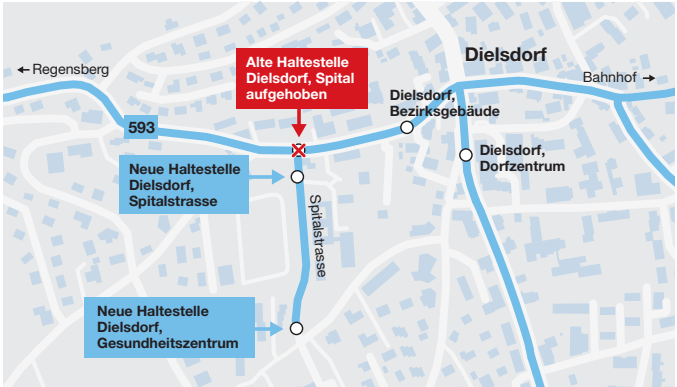

## Neue Erschliessung Spital-Quartier Dielsdorf ab Montag, 3. Juli 2017

Ab Montag, 3. Juli 2017 wird das Spital-Quartier in Dielsdorf durch die VBG-Linie 593 neu direkt an das öffentliche Verkehrsnetz angebunden. Die Änderungen im Überblick:

- **Neue Haltestelle «Gesundheitszentrum»**
- **Neue Haltestelle «Spitalstrasse» / Aufhebung der Haltestelle «Spital»:** Die bisherige Haltestelle «Dielsdorf, Spital» wird in die Spitalstrasse umplatziert und heisst neu «Dielsdorf, Spitalstrasse». Diese Haltestelle wird künftig in beide Fahrrichtungen und ab derselben Haltekante bedient.
- **Frühere Abfahrtszeiten ab Regensberg in Richtung Dielsdorf:** Als Folge der Routenänderung verlängert sich die Fahrzeit um 1 Minute. Um die Anschlüsse in Dielsdorf zu gewährleisten fährt die Linie 593 in Richtung Dielsdorf an den Haltestellen «Regensberg, Dorf», «Regensberg, Höfli» und «Regensberg, Hirsmühle» neu 1 Minute früher ab.

## Lageplan Spitalstrasse Dielsdorf

## Buslinie 593, Fahrplan ab. 3. Juli 2017

Regensburg, Dorf – Dielsdorf, Bhf.