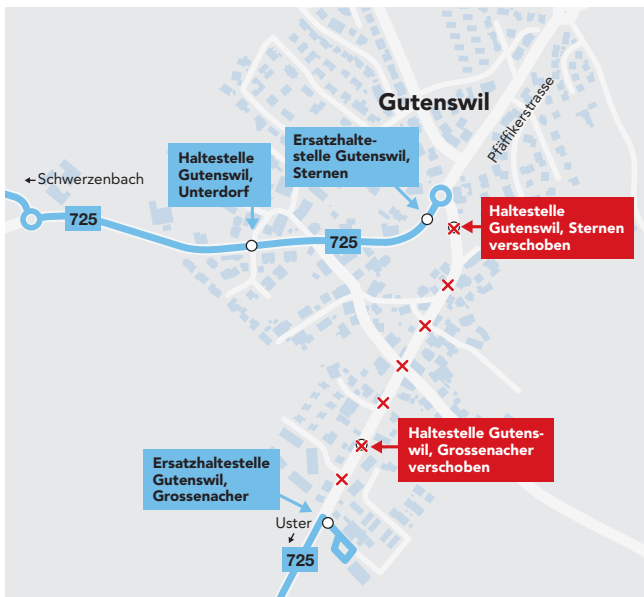

## Busumleitung und Haltestellen verschoben Mo, 23.4.18 bis Fr, 27.4.18

Der Busbetrieb in der Winterthurerstrasse in Gutenswil ist wegen Bauarbeiten eingeschränkt. In der Folge verkehrt die Linie 725 mit anderer Linienführung.

Die **Linie 725** wird geteilt und verkehrt während der Bauzeit wie folgt:

- Von Schwerzenbach kommend wenden die Busse am neuen Kreisel beim Restaurant Sternen. Die Haltestelle Gutenswil, Sternen wird zum neuen Kreisel verschoben. Die Abfahrt ab Gutenswil, Sternen erfolgt 2 Minuten früher.
- Von Uster kommend wenden die Busse beim Werkhof der Firma Inauen AG an der Grossebacherstrasse. Die Haltestelle Gutenswil, Grossebacher wird zum Werkhof Inauen AG verschoben.

### Fahrplanauskünfte und Verkehrsinformationen

Fahrplanauskünfte mit Echtzeitinformationen und aktuelle Verkehrsinformationen für alle Züge, Busse und Trams im ZVV sowie in der ganzen Schweiz erhalten Sie unter:

## Lageplan Gutenswil