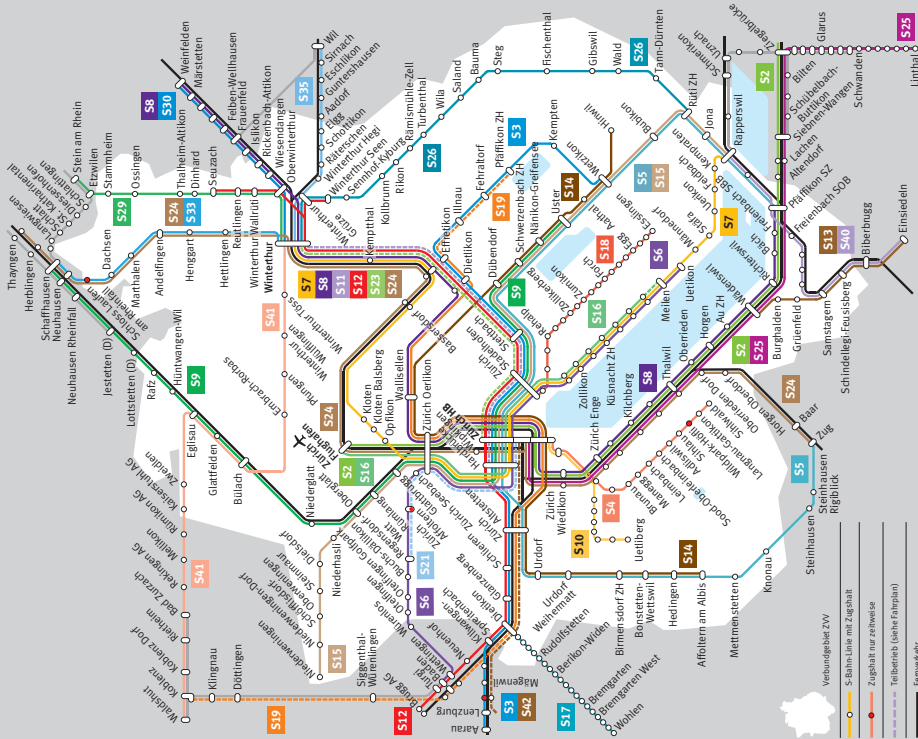

N72 Schwerzenbach–Volketswil–Gutenswil–Wermatswil–Pfäffikon ZH–Hittnau–Saland

1	1	1	1
1 20	2 20	3 20	4 20
1 21	2 21	3 21	4 21
1 22	2 22	3 22	4 22
1 23	2 23	3 23	4 23
1 25	2 25	3 25	4 25
1 25	2 25	3 25	4 25
1 29	2 29	3 29	4 29
1 31	2 31	3 31	4 31
1 35	2 35	3 35	4 35
1 36	2 36	3 36	4 36
1 38	2 38	3 38	4 38
1 41	2 41	3 41	4 41
1 42	2 42	3 42	4 42
1 44	2 44	3 44	4 44
1 45	2 45	3 45	4 45
1 47	2 47	3 47	4 47
1 48	2 48	3 48	4 48
1 52	2 52	3 52	4 52
1 54	2 54	3 54	4 54
1 55	2 55	3 55	4 55
1 59	2 59	3 59	4 59
2 01	3 01	4 01	5 01
2 02	3 02	4 02	5 02
2 05	3 05	4 05	5 05

Schwerzenbach ZH, Bahnhof
Volketswil, In der Höh ◊
– *Hegnau* ◊
– *Zentrum* ◊
– *Dorf* ◊
– *Giessen* ◊
Gutenswil, Sternen ◊
Freudwil, Im Dörfli ◊
Wermatswil, Post ◊
Pfäffikon ZH, Faichrüti ◊
– *Im Spitz* ◊
– *Bahnhof* ◊
– *Mettlenstrasse* ◊
– *Grundstrasse* ◊
Hittnau, Furt ◊
– *Oberhittnau* ◊
– *Sonne* ◊
Saland, Laubberg ◊
– *Post* ◊
Juckeren ◊
Hittnau, Isikon ◊
Pfäffikon ZH, Wallikon ◊
– *Berg* ◊
– *Steinwiesstrasse* ◊

Weitere Haltestellen:
Volketswil: *Zimikon* ◊, *Wallberg* ◊; **Gutenswil:** *Unterdorf* ◊; **Wermatswil:** *Chammerholzstr* ◊;
Pfäffikon ZH: *Ruetschbergstrasse* ◊, *Froh Wies* ◊;
Hittnau: *Hasel/Schönau* ◊; **Pfäffikon ZH:** *Wiesengrund* ◊, *Hörnlistrasse* ◊

1 Nächte Fr/Sa und Sa/So sowie Nächte 29/30 März, 1/2 Apr, 30 Apr/1 Mai, 9/10 Mai, 10/11 Mai, 20/21 Mai, 31 Juli/1 Aug 2018.
Spezialfahrpläne Nächte 31 Dez 2017/1 Jan 2018 (Silvester) und 11/12 August 2018 (Streetparade).

◊ **Wichtig:** Alle *kursiv* geschriebenen Haltestellen werden nur zum Aussteigen (auf Verlangen) bedient.

ZVV S-Bahnen

- S-Bahn-Linie mit Zugstahl
- Zugstahl nur zu teilweise
- Teilbetrieb (teilw. Fahrplan)
- Fernverkehr
- S-Bahn-Linie aus senkbl. Verbundgebiet ZVV
- S-Bahn-Linie-Nummer