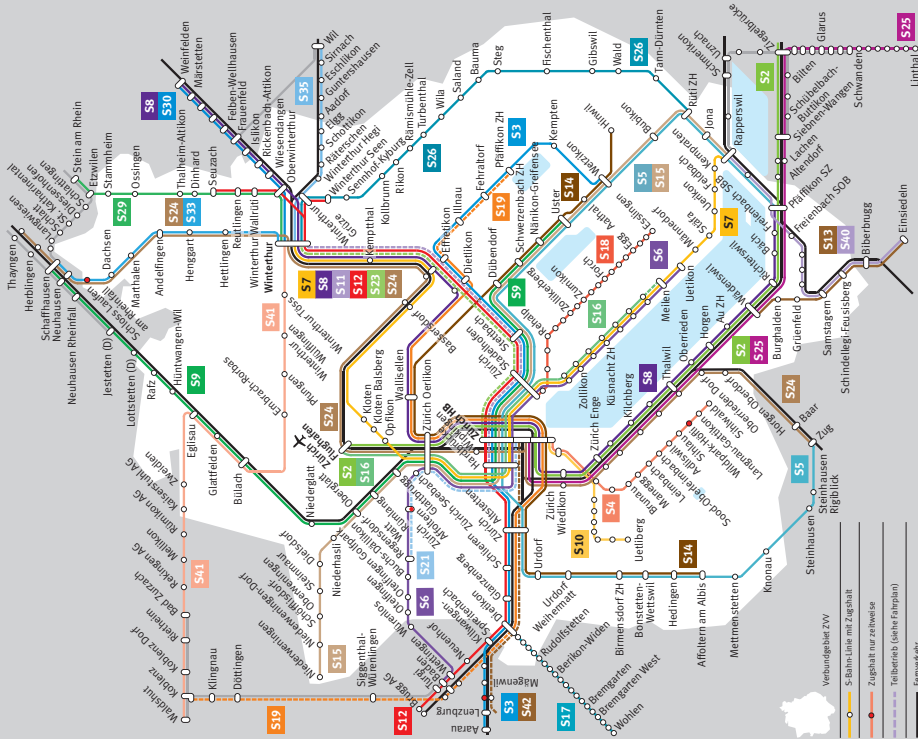

N45 Regensdorf-Watt–Buchs–Dällikon– Oteltingen–Boppelsen

1	1	1	1
1 26	2 26	3 26	4 26
1 27	2 27	3 27	4 27
1 28	2 28	3 28	4 28
1 29	2 29	3 29	4 29
1 30	2 30	3 30	4 30
1 31	2 31	3 31	4 31
1 32	2 32	3 32	4 32
1 32	2 32	3 32	4 32
1 34	2 34	3 34	4 34
1 35	2 35	3 35	4 35
1 36	2 36	3 36	4 36
1 38	2 38	3 38	4 38
1 38	2 38	3 38	4 38
1 39	2 39	3 39	4 39
1 41	2 41	3 41	4 41
1 44	2 44	3 44	4 44
1 46	2 46	3 46	4 46
1 47	2 47	3 47	4 47
1 49	2 49	3 49	4 49
1 50	2 50	3 50	4 50
1 51	2 51	3 51	4 51
1 52	2 52	3 52	4 52
1 54	2 54	3 54	4 54
1 55	2 55	3 55	4 55

Regensdorf-Watt, Bahnhof
Watt, Geerenweg ◊
Watt ◊
– *Schulhaus* ◊
Adlikon b. R., Pächterried ◊
Adlikon bei Regensdorf ◊
– *Sonnhalde* ◊
– *Sonnhalde West* ◊
Buchs ZH, Petermoos ◊
– *Linde* ◊
– *Post* ◊
Buchs-Dällikon, Bahnhof ◊
Buchs ZH, Industrie ◊
Dällikon, Industrie ◊
Dällikon ◊
Dänikon ◊
Dänikon, Rotflue ◊
Hüttikon ◊
Oteltingen, Bahnhof ◊
– *Landstrasse* ◊
– *Post* ◊
– *Schule* ◊
Boppelsen, Dorf ◊
– *Hand* ◊

1 Nächte Fr/Sa und Sa/So sowie Nächte 29/30 März, 1/2 Apr, 30 Apr/1 Mai, 9/10 Mai, 10/11 Mai, 20/21 Mai, 31 Juli/1 Aug 2018.
Spezialfahrpläne Nächte 31 Dez 2017/1 Jan 2018 (Silvester) und 11/12 August 2018 (Streetparade).

N51 Oberglatt–Dielsdorf–Schneisingen/Bachs

1	1	1	1
1 30	2 30	3 30	4 30
1 32	2 32	3 32	4 32
1 34	2 34	3 34	4 34
1 36	2 36	3 36	4 36
1 39	2 39	3 39	4 39
1 40	2 40	3 40	4 40
1 41	2 41	3 41	4 41
1 45	–	3 45	–
1 46	–	3 46	–
1 48	–	3 48	–
1 51	–	3 51	–
1 52	–	3 52	–
1 55	–	3 55	–
–	2 42	–	4 42
–	2 43	–	4 43
–	2 45	–	4 45
–	2 46	–	4 46
–	2 48	–	4 48
–	2 50	–	4 50
–	2 53	–	4 53
–	2 56	–	4 56
–	2 58	–	4 58
–	2 59	–	4 59
–	3 02	–	5 02
–	3 09	–	5 09

Oberglatt ZH, Bahnhof
– *Mösli Hofstetten* ◊
Niederhasli, Hofstetterstrasse ◊
– *Dorf* ◊
Dielsdorf, Dorfzentrum ◊
– *Wehntalerstrasse* ◊
Steinmaur, Bahnhof ◊
Schöfflisdorf, Gemeindehaus ◊
Oberweningen, Dorf ◊
Schleinikon, Dorf ◊
Niederweningen, Dorf ◊
– *Bahnhof* ◊
Schneisingen, Mitteldorf ◊
Steinmaur, Gemeindehaus ◊
– *Obersteinmaur* ◊
Riedt bei Neerach, Riedacher ◊
Neerach, Gemeindehaus ◊
– *Post* ◊
Stadel b. Niederglatt, Zentrum ◊
Windlach, Kreuz ◊
Weiach, Gemeindehaus ◊
– *Alter Bahnhof* ◊
Kaiserstuhl AG, Bahnhof ◊
Fisibach, Schulhaus ◊
Bachs, Neu-Bachs ◊

Weitere Haltestellen:

Dielsdorf: *Erlen* ◊, *Altmoos* ◊; **Schleinikon:** *Dachsler* ◊; **Stadel bei Niederglatt:** *Musterplatz* ◊, *Neuwis-Huus* ◊; **Windlach:** *Raat* ◊; **Weiach:** *Oberdorfstrasse* ◊; **Bachs:** *Milchhütte* ◊

ZVV S-Bahnen

- S-Bahn-Linie mit Zugstahl
- Zugstahl nur zu teilweise
- Teilbetriebs (teilwe Fahrplan)
- Fernverkehr
- S-Bahn-Linie aus senklich Verbundgebiet ZVV
- S-Bahn-Linie-Nummer