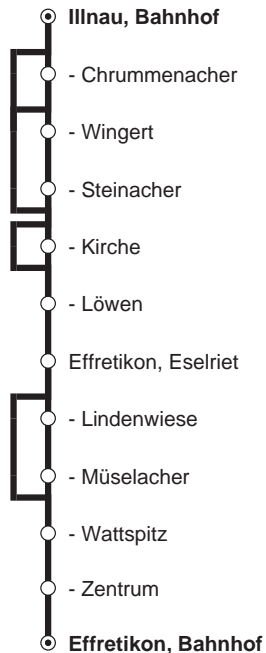

Montag - Freitag

<i>S3 von Zürich HB</i>	<i>an</i>		5.54		6.24		6.54		7.24	
Illnau, Bahnhof	ab	5.50	6.00	6.20	6.30	6.50	7.00	7.20	7.30	7.50
- Wingert		5.53	6.03	6.23	6.33	6.53	7.03	7.23	7.33	7.53
- Kirche		5.55	6.05	6.25	6.35	6.55	7.05	7.25	7.35	7.55
- Löwen		5.56	6.06	6.26	6.36	6.56	7.06	7.26	7.36	7.56
Effretikon, Eselriet		5.58	6.08	6.28	6.38	6.58	7.08	7.28	7.38	7.58
- Lindenwiese		5.59	6.09	6.29	6.39	6.59	7.09	7.29	7.39	7.59
- Müselacher		6.00	6.10	6.30	6.40	7.00	7.10	7.30	7.40	8.00
- Wattspitz		6.02	6.12	6.32	6.42	7.02	7.12	7.32	7.42	8.02
- Bahnhof	an	6.05	6.15	6.35	6.45	7.05	7.15	7.35	7.45	8.05
<i>S3/S19 nach Zürich HB</i>	<i>ab</i>	6.09	6.21	6.39	6.51	7.09	7.21	7.39	7.51	8.09
<i>S24 nach Zürich Flughafen</i>	<i>ab</i>		6.22		6.52		7.22		7.52	

<i>S3 von Zürich HB</i>	<i>an</i>	7.54		8.24		8.54		9.54		
Illnau, Bahnhof	ab	8.00	8.20	8.30		9.00		10.00		
- Wingert		8.03	8.23	8.33	8.52	9.03		9.52	10.03	
- Kirche		8.05	8.25	8.35	8.54	9.05		9.54	10.05	
- Löwen		8.06	8.26	8.36	8.55	9.06		9.55	10.06	
Effretikon, Eselriet		8.08	8.28	8.38	8.57	9.08		9.57	10.08	
- Lindenwiese		8.09	8.29	8.39	8.58	9.09	9.28	9.58	10.09	10.28
- Müselacher		8.10	8.30	8.40	8.59	9.10	9.29	9.59	10.10	10.29
- Wattspitz		8.12	8.32	8.42	9.01	9.12	9.31	10.01	10.12	10.31
- Bahnhof	an	8.15	8.35	8.45	9.04	9.15	9.34	10.04	10.15	10.34
<i>S3/S19 nach Zürich HB</i>	<i>ab</i>	8.21	8.39	8.51	9.09	9.21	9.39	10.09	10.21	10.39
<i>S24 nach Zürich Flughafen</i>	<i>ab</i>		8.22		8.52		9.22		10.22	

<i>S3 von Zürich HB</i>	<i>an</i>		10.54			11.54			12.54	
Illnau, Bahnhof	ab		11.00			12.00			13.00	
- Wingert		10.52	11.03		11.52	12.03		12.52	13.03	
- Kirche		10.54	11.05		11.54	12.05		12.54	13.05	
- Löwen		10.55	11.06		11.55	12.06		12.55	13.06	
Effretikon, Eselriet		10.57	11.08		11.57	12.08		12.57	13.08	
- Lindenwiese		10.58	11.09	11.28	11.58	12.09	12.28	12.58	13.09	13.28
- Müselacher		10.59	11.10	11.29	11.59	12.10	12.29	12.59	13.10	13.29
- Wattspitz		11.01	11.12	11.31	12.01	12.12	12.31	13.01	13.12	13.31
- Bahnhof	an	11.04	11.15	11.34	12.04	12.15	12.34	13.04	13.15	13.34
<i>S3/S19 nach Zürich HB</i>	<i>ab</i>	11.09	11.21	11.39	12.09	12.21	12.39	13.09	13.21	13.39
<i>S24 nach Zürich Flughafen</i>	<i>ab</i>		11.22			12.22			13.22