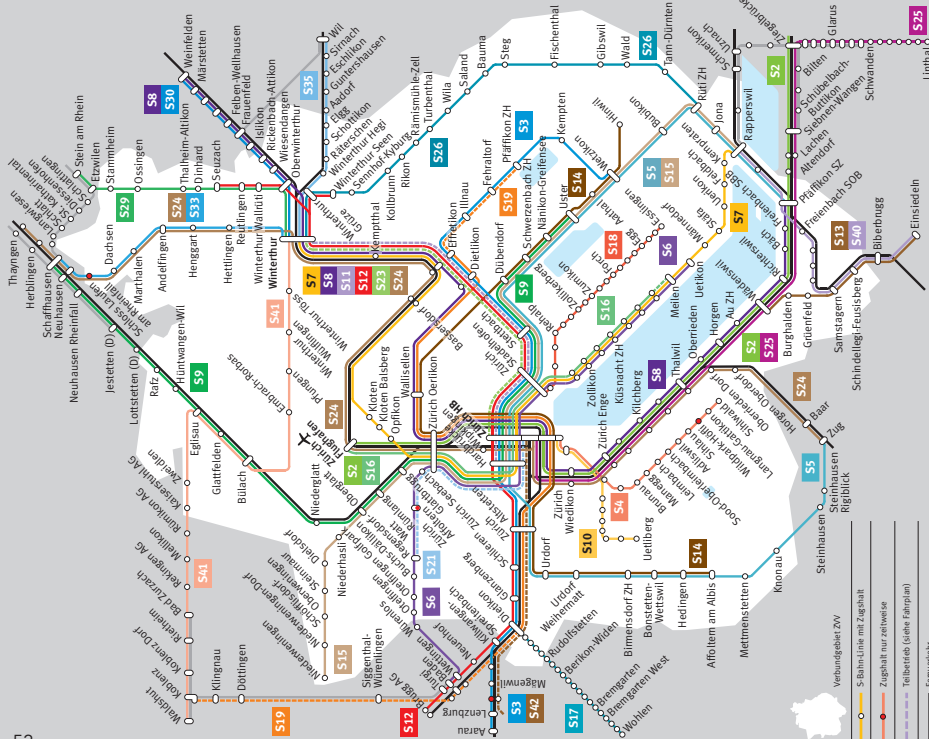

N78 Zürich, Central–Wallisellen–Dietlikon–Bassersdorf–Lindau–Tagelswangen

1	1	1	1
1 05	2 05	3 05	4 05
1 10	2 10	3 10	4 10
1 16	2 16	3 16	4 16
1 16	2 16	3 16	4 16
1 18	2 18	3 18	4 18
1 20	2 20	3 20	4 20
1 20	2 20	3 20	4 20
1 21	2 21	3 21	4 21
1 22	2 22	3 22	4 22
1 22	2 22	3 22	4 22
1 23	2 23	3 23	4 23
1 23	2 23	3 23	4 23
1 26	2 26	3 26	4 26
1 28	2 28	3 28	4 28
1 29	2 29	3 29	4 29
1 30	2 30	3 30	4 30
1 32	2 32	3 32	4 32
1 33	2 33	3 33	4 33
1 34	2 34	3 34	4 34
1 35	2 35	3 35	4 35
1 36	2 36	3 36	4 36
1 38	2 38	3 38	4 38
1 39	2 39	3 39	4 39
1 42	2 42	3 42	4 42
1 44	2 44	3 44	4 44

Zürich, Central
– Escher-Wyss-Platz
– Aubrücke[◊]
– Schürgistrasse[◊]
Wallisellen, Belair[◊]
– Bahnhof[◊]
– Zentrum[◊]
– Gemeindehaus[◊]
– Hallenbad[◊]
– Alterszentrum[◊]
– Lindenplatz[◊]
– Bützacker[◊]
Dietlikon, Hofwiesen[◊]
Brütisellen, Zentrum[◊]
– Obere Wangenstrasse[◊]
Baltenswil[◊]
Bassersdorf, Bächli[◊]
– Dietlikonerstrasse[◊]
Bassersdorf, Bahnhof
– Gemeindehaus[◊]
– Rietli[◊]
Nürens Dorf, Zentrum[◊]
– Lindauerstrasse[◊]
Lindau ZH, Nürens Dorf, Dorfstrasse[◊]
Tagelswangen, Dorf[◊]

Weitere Haltestellen:
Nürens Dorf: *Zentrum Süd*[◊];
Tagelswangen: *Herden*[◊]

1 Nächte Fr/Sa und Sa/So sowie Nächte 29/30 März, 1/2 Apr, 30 Apr/1 Mai, 9/10 Mai, 10/11 Mai, 20/21 Mai, 31 Juli/1 Aug 2018.
Spezialfahrpläne Nächte 31 Dez 2017/1 Jan 2018 (Silvester) und 11/12 August 2018 (Streetparade).

◊ Wichtig: Alle *kursiv* geschriebenen Haltestellen werden nur zum Aussteigen (auf Verlangen) bedient.

1. Verbindungs-ZVV
2. S-Bahn-Linie mit Zugabhalt
   - Zugabhalt nur zeitweise
   - Teilbetrieb (siehe Fahrplan)
   - Fernverkehr
   - S-Bahn-Linie ausserhalb Verbundgebiet ZVV
   - S-Bahn-Linien-Nummer