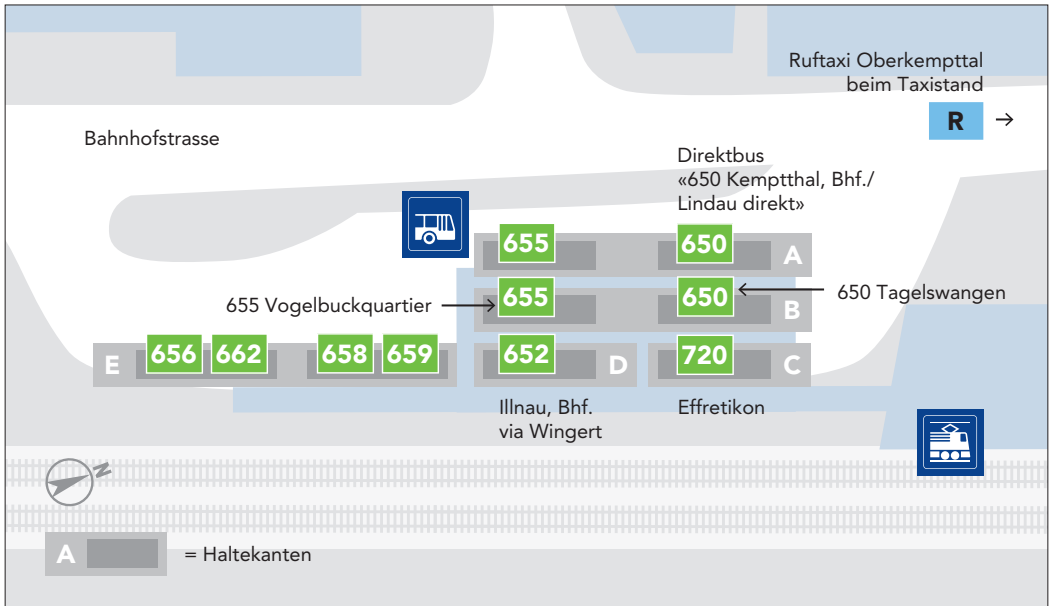

HALTEKANTEN-ZUORDNUNG – EFFRETIKON, BAHNHOF

Abends während der Hauptverkehrszeit