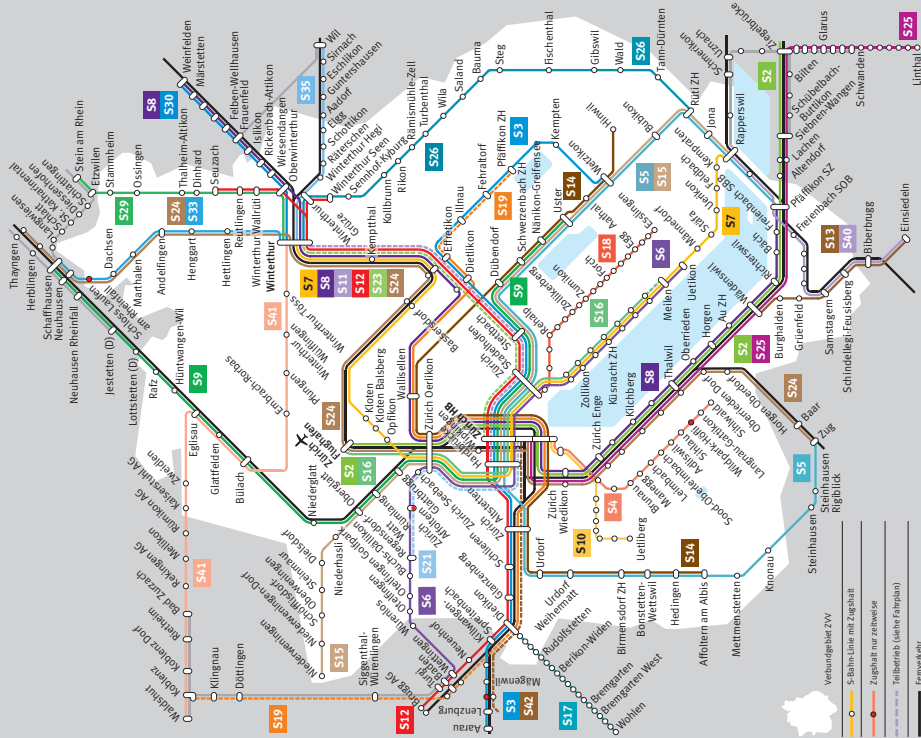

N78 Zürich, Central–Wallisellen–Dietlikon–Bassersdorf–Lindau–Tagelswangen

1	1	1	1
1 05	2 05	3 05	4 05
1 10	2 10	3 10	4 10
1 16	2 16	3 16	4 16
1 16	2 16	3 16	4 16
1 18	2 18	3 18	4 18
1 20	2 20	3 20	4 20
1 20	2 20	3 20	4 20
1 21	2 21	3 21	4 21
1 22	2 22	3 22	4 22
1 22	2 22	3 22	4 22
1 23	2 23	3 23	4 23
1 23	2 23	3 23	4 23
1 26	2 26	3 26	4 26
1 28	2 28	3 28	4 28
1 29	2 29	3 29	4 29
1 30	2 30	3 30	4 30
1 32	2 32	3 32	4 32
1 33	2 33	3 33	4 33
1 34	2 34	3 34	4 34
1 35	2 35	3 35	4 35
1 36	2 36	3 36	4 36
1 38	2 38	3 38	4 38
1 39	2 39	3 39	4 39
1 42	2 42	3 42	4 42
1 44	2 44	3 44	4 44

Zürich, Central

– Escher-Wyss-Platz

– Aubrücke[◊]

– Schürgistrasse[◊]

Wallisellen, Belair[◊]

– Bahnhof[◊]

– Zentrum[◊]

– Gemeindehaus[◊]

– Hallenbad[◊]

– Alterszentrum[◊]

– Lindenplatz[◊]

– Bützacker[◊]

Dietlikon, Hofwiesen[◊]

Brüttsellen, Zentrum[◊]

– Obere Wangenstrasse[◊]

Baltenswil[◊]

Bassersdorf, Bächli[◊]

– Dietlikonerstrasse[◊]

Bassersdorf, Bahnhof

– Gemeindehaus[◊]

– Rietli[◊]

Nürensdorf, Zentrum[◊]

– Lindauerstrasse[◊]

Lindau ZH, Nürensdorferstrasse[◊]

Tagelswangen, Dorf[◊]

Weitere Haltestellen:

Nürensdorf: Zentrum Süd[◊];

Tagelswangen: Herdlen[◊]

1 Nächte Fr/Sa und Sa/So sowie Nächte 29/30 März, 1/2 Apr, 30 Apr/1 Mai, 9/10 Mai, 10/11 Mai, 20/21 Mai, 31 Juli/1 Aug 2018.
Spezialfahrpläne Nächte 31 Dez 2017/1 Jan 2018 (Silvester) und 11/12 August 2018 (Streetparade).

◊ **Wichtig:** Alle *kursiv* geschriebenen Haltestellen werden nur zum Aussteigen (auf Verlangen) bedient.

ZVV S-Bahnen

- S-Bahn-Linie mit Zugstahl
- Zugstahl nur zu teilweise
- Teilbetriebe (siehe Fahrplan)
- Fernverkehr
- S-Bahn-Linie aus senklich Verbundgebiet ZVV
- S-Bahn-Linien-Nummer