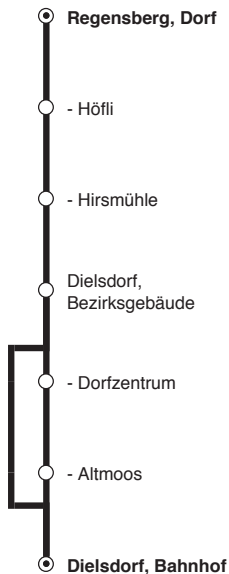

➔

		Montag - Freitag										
Regensburg, Dorf		6.04	6.34	7.04	7.34	8.04	8.29	9.04	9.29	10.04	usw.	16.04
Dielsdorf, Bezirksgebäude		6.07	6.37	7.07	7.37	8.07	8.32	9.07	9.32	10.07	bis	16.07
- Dorfzentrum							8.33		9.33			
- Altmoos							8.35		9.35			
- Bahnhof	an	6.10	6.40	7.10	7.40	8.10	8.38	9.10	9.38	10.10		16.10
<i>S15 nach Zürich HB</i>	ab	6.15	6.45	7.15	7.45	8.15	8.45	9.15	9.45	10.15		16.15
<i>S15 nach Niederweningen</i>	ab	6.15	6.45	7.15	7.45	8.15	8.45	9.15	9.45	10.15		16.15

wiederholt sich stündlich

		Montag - Freitag				Samstag						
Regensburg, Dorf		16.34	17.04	usw.	21.04	6.04	6.29	7.04	7.29	usw.	19.29	20.04
Dielsdorf, Bezirksgebäude		16.37	17.07	bis	21.07	6.07	6.32	7.07	7.32	bis	19.32	20.07
- Dorfzentrum							6.33		7.33			20.08
- Altmoos							6.35		7.35			20.09
- Bahnhof	an	16.40	17.10		21.10	6.10	6.38	7.10	7.38		19.38	
<i>S15 nach Zürich HB</i>	ab	16.45	17.15		21.15	6.15	6.45	7.15	7.45		19.45	
<i>S15 nach Niederweningen</i>	ab	16.45	17.15		21.15	6.15	6.45	7.15	7.45		19.45	

wiederholt sich stündlich

wiederholt sich stündlich

		Sonn- und Feiertag							
Regensburg, Dorf		8.04	8.29	9.04	9.29	usw.	19.29	20.04	
Dielsdorf, Bezirksgebäude		8.07	8.32	9.07	9.32	bis	19.32	20.07	
- Dorfzentrum			8.33		9.33		19.33	20.08	
- Altmoos			8.35		9.35		19.35	20.09	
- Bahnhof	an	8.10	8.38	9.10	9.38		19.38		
<i>S15 nach Zürich HB</i>	ab	8.15	8.45	9.15	9.45		19.45		
<i>S15 nach Niederweningen</i>	ab	8.15	8.45	9.15	9.45		19.45		

wiederholt sich stündlich