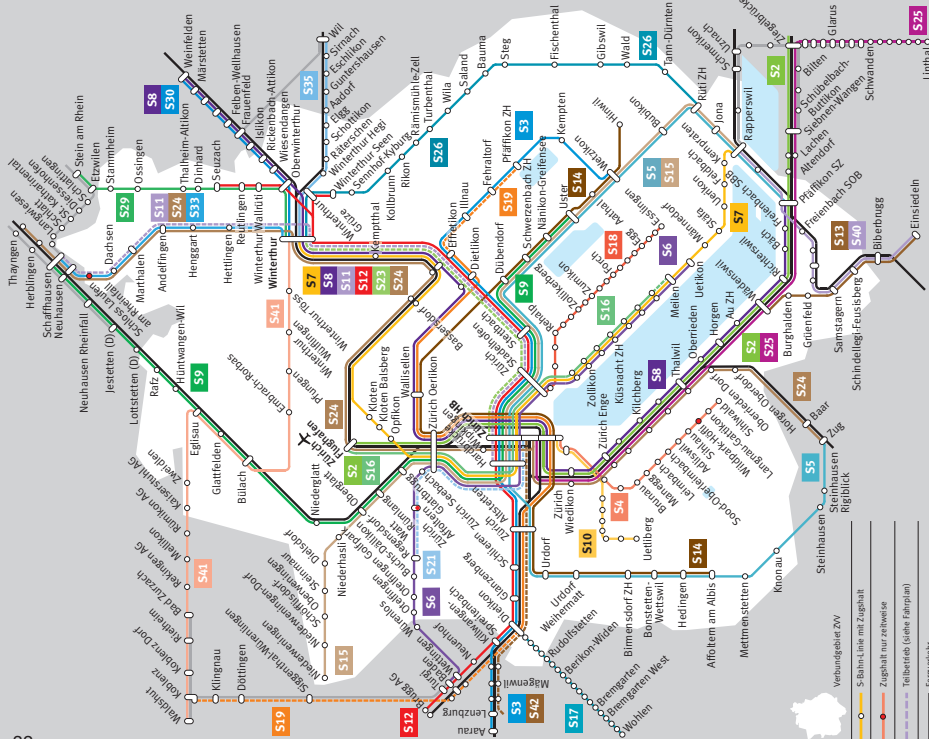

Weitere Haltestellen:

Dielsdorf: *Erlen* ◊, *Altmoos* ◊; **Schleinikon:**

Dachsler ◊; **Stadel bei Niederglatt:**

Musterplatz ◊, *Neuwis-Huus* ◊; **Windlach:** *Raat* ◊;

Weiach: *Oberdorfstrasse* ◊; **Bachs:** *Milchhütte* ◊