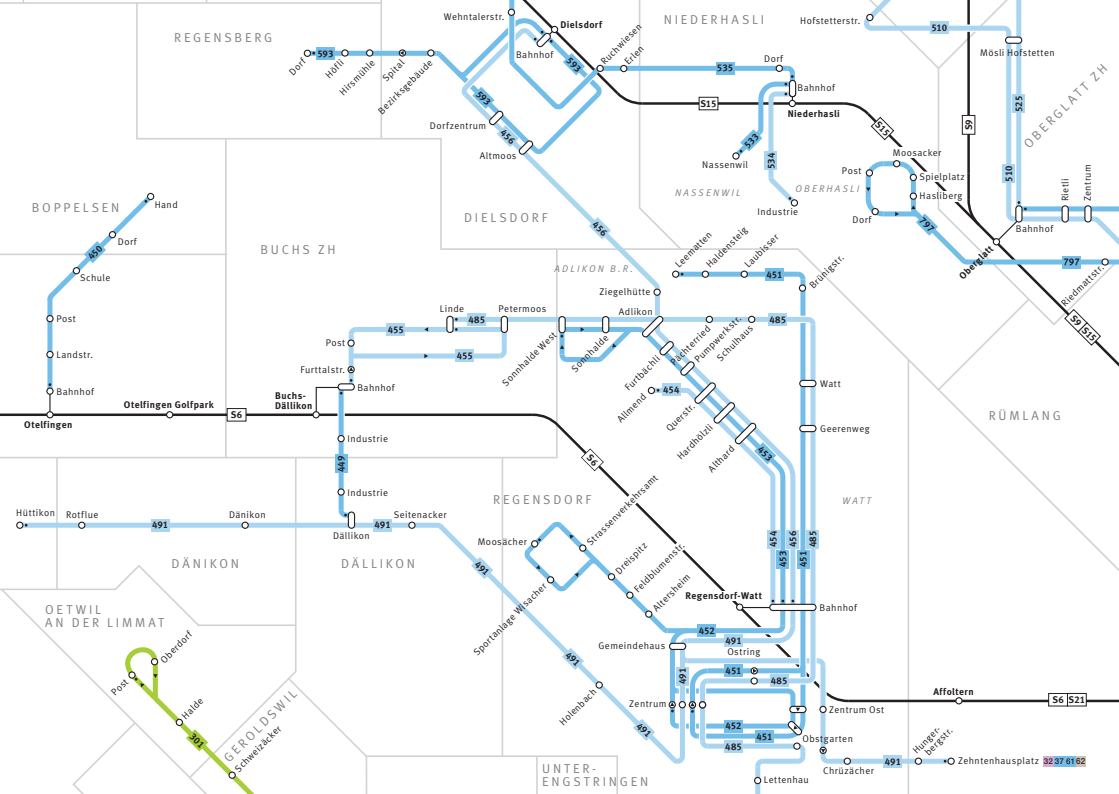

ZVV-Contact
0848 988 988

449	454	593
450	455	SN6
451	456	N1
452	485	N45
453	491	N51

STEIG EIN. KOMM WEITER.

Hinweise

Für folgende Regionen sind VBG-Fahrpläne erhältlich:

- | | |
|------------------------|----------------------------|
| ■ Regensdorf/Dielsdorf | Die Fahrpläne erhalten Sie |
| ■ Effretikon | gratis in den Bussen der |
| ■ Volketswil | VBG und an den Bahnhöfen |
| ■ Glattal/Flughafen | in der Region. |
| ■ Dübendorf | |