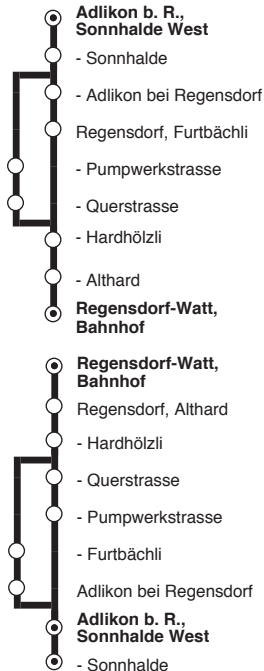

Montag - Freitag

Adlikon b. R., Sonnhalde West	5.59	6.29	alle	7.59	8.29	16.00	16.30	alle	18.30	19.00
- Sonnhalde	5.59	6.29	30	7.59	8.29	16.00	16.30	30	18.30	19.00
Adlikon bei Regensdorf	6.02	6.32	Min	8.02	8.32			Min		
Regensdorf, Furtbächli	6.03	6.33		8.03	8.33					
- Pumpwerkstrasse						16.02	16.32		18.32	19.02
- Querstrasse						16.03	16.33		18.33	19.03
- Hardhölzli	6.04	6.34		8.04	8.34	16.04	16.34		18.34	19.04
- Althard	6.05	6.35		8.05	8.35	16.06	16.36		18.36	19.06
Regensdorf-Watt, Bahnhof	an	6.08	6.38	8.08	8.38	16.08	16.38		18.38	19.08
<i>S6 nach Zürich HB</i>	ab	6.11	6.41	8.11	8.41	16.11	16.41		18.41	19.11
<i>S6 nach Baden AG</i>	ab	6.19	6.49	8.19	8.49	16.19	16.49		18.49	19.19

Montag - Freitag

<i>S6 von Baden AG</i>	an	6.10	6.40		8.10	8.40	16.10	16.40		18.40	19.10
<i>S6 von Zürich HB</i>	an	6.18	6.48		8.18	8.48	16.18	16.48		18.48	19.18
Regensdorf-Watt, Bahnhof	ab	6.22	6.52	alle	8.22	8.52	16.23	16.53	alle	18.53	19.23
Regensdorf, Althard		6.22	6.52	30	8.22	8.52	16.23	16.53	30	18.53	19.23
- Hardhölzli		6.23	6.53	Min	8.23	8.53	16.24	16.54	Min	18.54	19.24
- Querstrasse		6.24	6.54		8.24	8.54					
- Pumpwerkstrasse		6.25	6.55		8.25	8.55					
- Furtbächli							16.26	16.56		18.56	19.26
Adlikon bei Regensdorf							16.27	16.57		18.57	19.27
Adlikon b. R., Sonnhalde West		6.29	6.59		8.29	8.59	16.30	17.00		19.00	19.30
- Sonnhalde		6.29	6.59		8.29	8.59	16.30	17.00		19.00	19.30