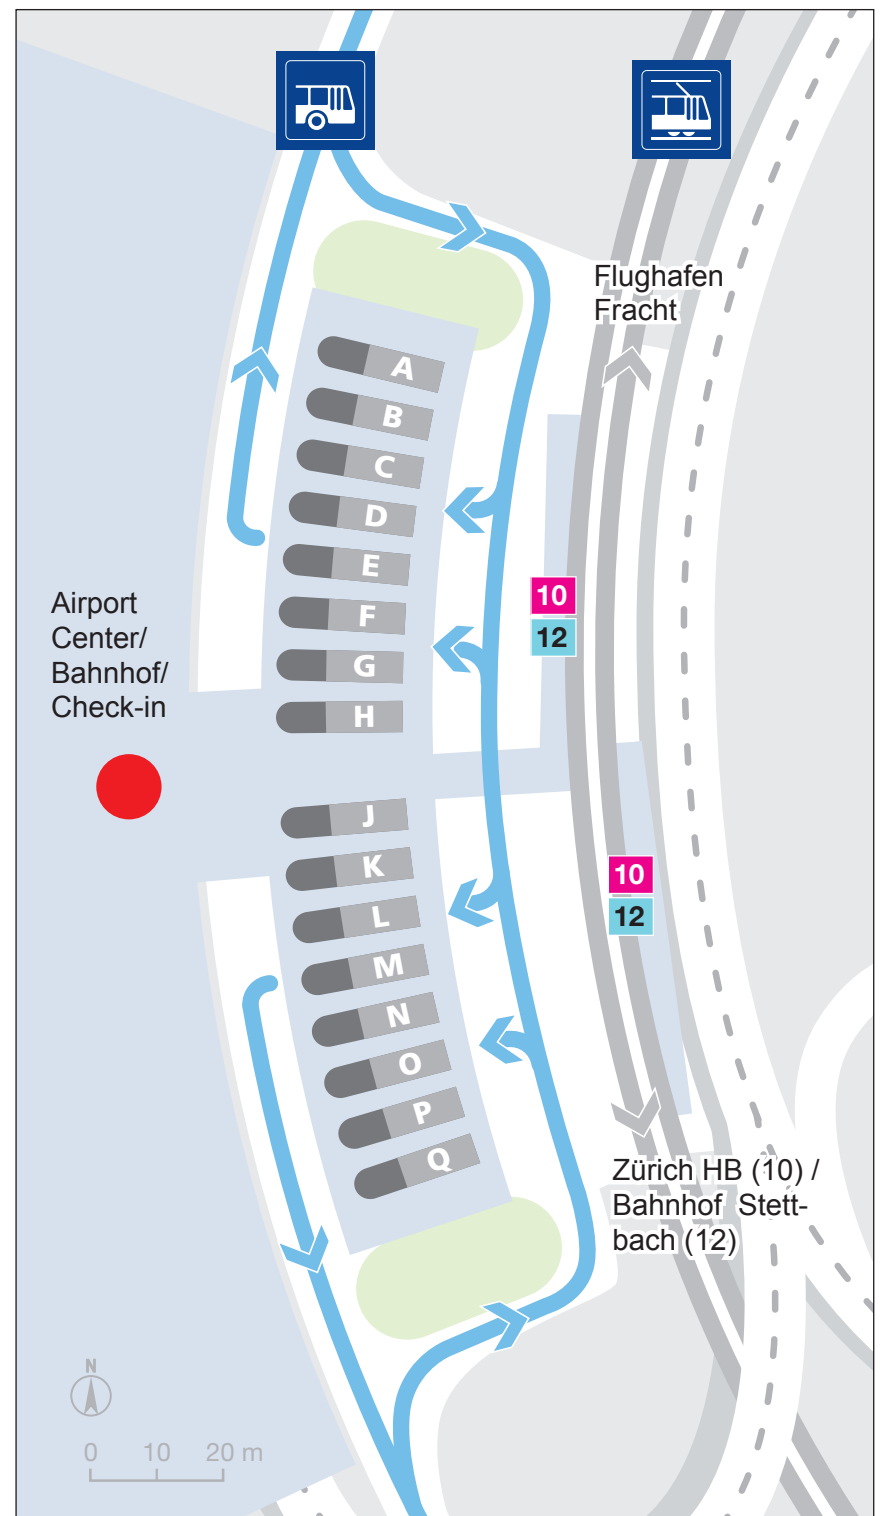

Fahrgast-Info

Abfahrtskanten GlattalBahn und Busse Zürich Flughafen

Hier fährt Ihre Linie

Linie	Ziel	Kante
10	Balsberg Bahnhof – Glattbrugg Bahnhof – Oerlikon – Zürich Bahnhofplatz/HB	GlattalBahn 10 12
10	Fracht	GlattalBahn 10 12
12	Balsberg Bahnhof – Glattbrugg Bahnhof – Wallisellen Bahnhof – Bahnhof Stettbach	GlattalBahn 10 12
12	Fracht	GlattalBahn 10 12
510	Werft Rümlang Bahnhof Kaiserstuhl Bahnhof	N
520	Fracht Zum Wilden Mann Embrach-Rorbas Bahnhof	G/H
521	Fracht Zum Wilden Mann Freienstein Post	G
524	Fracht Zum Wilden Mann Oberembrach Dorf	H
530	Fracht Zum Wilden Mann Bülach Bahnhof	C
531	Bülach Bahnhof	C
731	Fracht Zum Wilden Mann – Kloten, Breitistr./ Bahnhof – Buchhalden	E
732	Lägernstrasse Kloten Bahnhof – Zum Wilden Mann – Egetswil Dorf	M
733	Fracht Zum Wilden Mann – Kloten Bahnhof – Graswinkel	D
734	Fracht Zum Wilden Mann Egetswil Dorf	E
735	Balsberg Kloten Bahnhof Härdlen	N
736	Werft Im Rohr	L
736	Fracht REGA	A
737	Fracht Obstgartenstrasse	B
759	Balsberg Glattbrugg – Wallisellen Bahnhof – Dübendorf Bahnhof Nord – Wangen	K
765	Bassersdorf Bahnhof Dietlikon Bahnhof/Bad	F
768	Balsberg Glattbrugg Zürich Oerlikon	J

Situationsplan

Fahrplanauskünfte mit Echtzeitinformationen:

Internet: vbg.ch

App: zv.ch/fahrplan-app

Telefon: Kundendienst ZVV, 0848 988 988 (0.08 Fr./Min.)