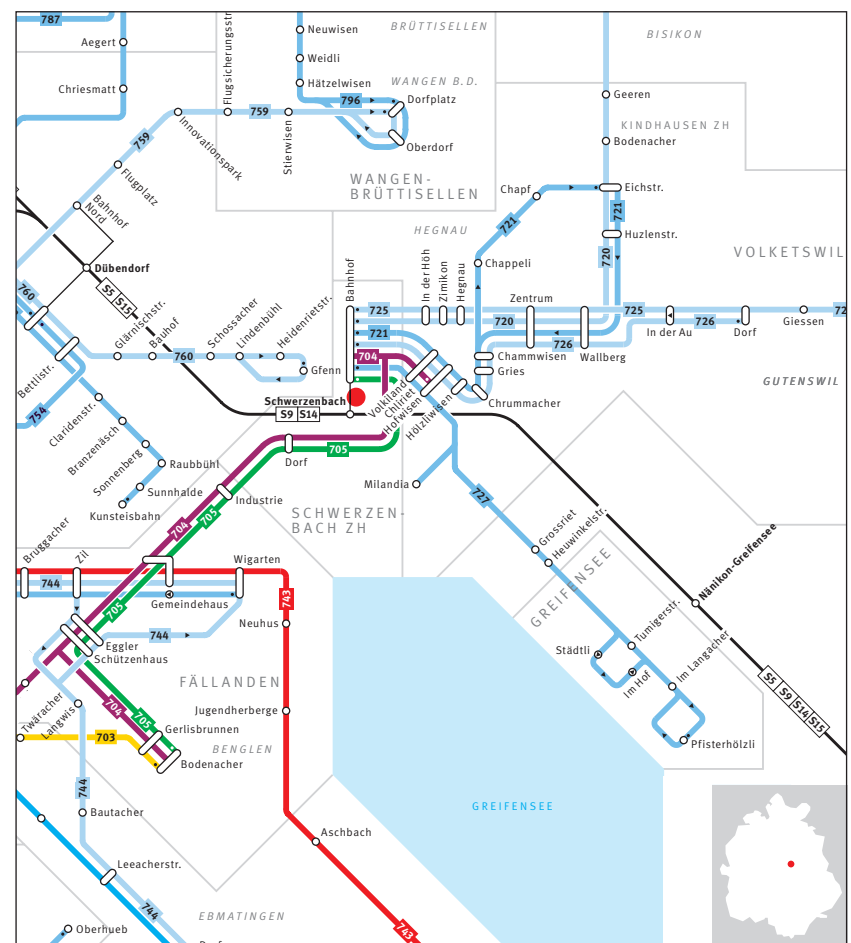

## Abfahrtskanten Busse Schwerzenbach, Bahnhof

### Hier fährt Ihr Bus

Linie	Richtung	Kante
704	Fällanden – Zürich, Klusplatz	<b>B</b>
704	Volketswil, Hofwiesen	<b>F</b>
705	Benglen, Bodenacher	<b>D</b>
720	Volketswil – Kindhausen – Effretikon, Bahnhof	<b>E</b>
721	Volketswil, Eichstrasse	<b>C</b>
725	Volketswil – Gutenswil – Uster, Bahnhof	<b>A</b>
726	Volketswil, Dorf	<b>C</b>
727	Volketswil – Greifensee, Pfisterhölzli	<b>F</b>
N72	Volketswil – Gutenswil – Wermatswil – Pfäffikon ZH – Hittnau – Saland	<b>A</b>

### Situationsplan Schwerzenbach, Bahnhof

### Liniennetz ZVV