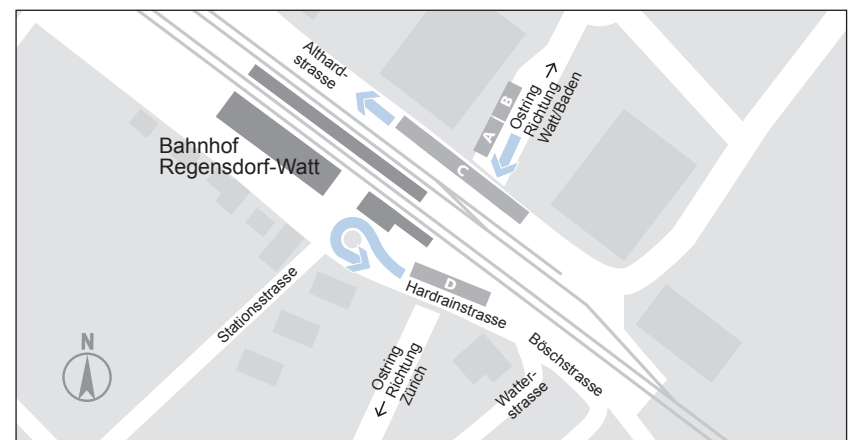

Fahrgast-Info

Abfahrtskanten Busse Regensdorf-Watt, Bahnhof

Hier fährt Ihr Bus

Linie	Richtung	Kante
451	Regensdorf, Zentrum	B
451	Adlikon b. R., Leematten	C
452	Regensdorf, Zentrum	D
452	Regensdorf, Moosächer	D
453	Adlikon b. R., Sonnhalde West	C
454	Regensdorf, Allmend	C
456	Dielsdorf, Bahnhof	C
485	Regensdorf, Zentrum – Zürich, Frankental	A
485	Adlikon b. R., Sonnhalde West – Buchs, Linde	C
491	Regensdorf, Zentrum Ost – Zürich, Zehntenhausplatz	D
491	Regensdorf, Zentrum – Hüttikon	D

Situationsplan Regensdorf-Watt, Bahnhof

Liniennetz ZVV

Fahrplanauskünfte mit Echtzeitinformationen:

Internet: vbg.ch

App: zvv.ch/fahrplan-app

Telefon: Kundendienst ZVV, 0848 988 988 (0.08 Fr./Min.)