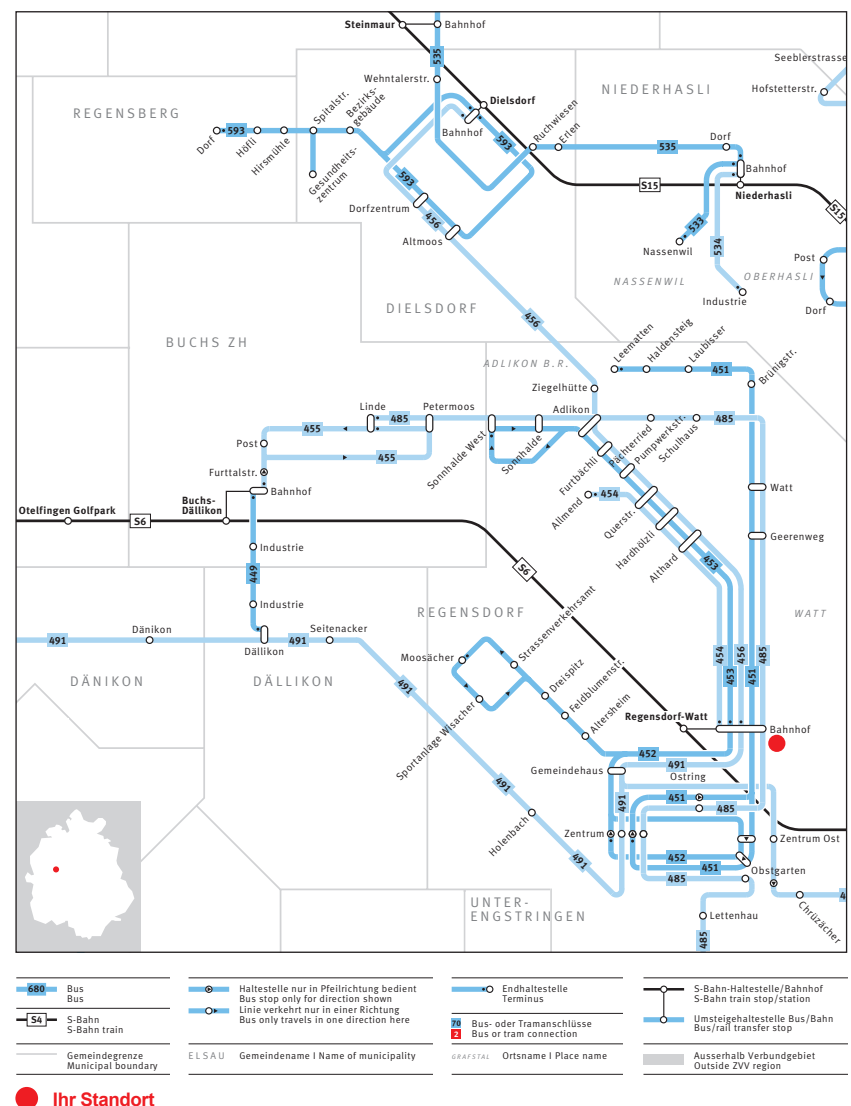

Fahrgast-Info

Abfahrtskanten Busse Regensdorf-Watt, Bahnhof

Hier fährt Ihr Bus

Linie	Richtung	Kante
451	Regensdorf, Zentrum	B
451	Adlikon b. R., Leematten	C
452	Regensdorf, Zentrum	D
452	Regensdorf, Moosächer	D
453	Adlikon b. R., Sonnhalde West	C
454	Regensdorf, Allmend	C
456	Dielsdorf, Bahnhof	C
485	Regensdorf, Zentrum – Zürich, Frankental	A
485	Adlikon b. R., Sonnhalde West – Buchs, Linde	C
491	Regensdorf, Zentrum Ost – Zürich, Zehntenhausplatz	D
491	Regensdorf, Zentrum – Hüttikon	D

Situationsplan Regensdorf-Watt, Bahnhof

Liniennetz ZVV

Fahrplanauskünfte mit Echtzeitinformationen:

Internet: vbg.ch

App: zvv.ch/fahrplan-app

Telefon: Kundendienst ZVV, 0848 988 988 (0.08 Fr./Min.)